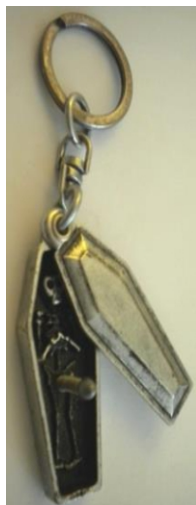

CON STRASS

Disponibile :

MP02A Color argento

MP02N Color nickel

MP02R Colo rame

**PORTACHIAVI METALLO CARRO FUNEBRE
NICKEL LUCIDO MP03A**

**PORTACHIAVI CARRO FUNEBRE CON
CORNINO MP04A**

MP05A Color argento MP05R Color Rame