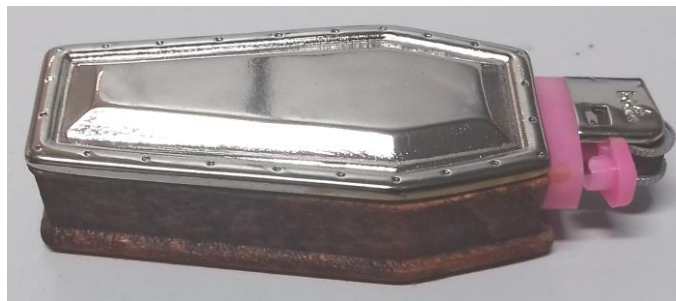

**LA01N Color legno marrone con
pettorina nickel lucido**

PORTACCENDINO CON PETTORINA

Disponibile nel colore legno scuro