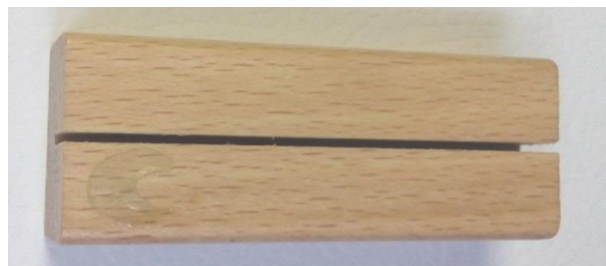

CALAMITA GNOMO

Disponibile:

LC03S Colore legno scuro

LC03C Colore legno chiaro

LC03G Colore giallo

LC03R Colore rosso

PORTA SANTINI IN LEGNO CHIARO E SCURO Ls01

**PORTA SANTINI IN LEGNO CHIARO E
SCURO LS02 CON MADONNINA
ARGENTO**